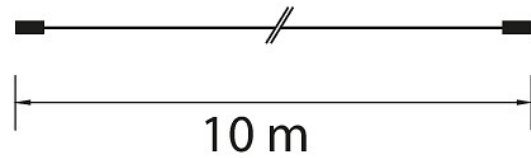

IP44

Skarvsladd

Med skarvsladden kan du ha ljusslingan var du vill. Du kan koppla ihop flera sladdar. Transformator ingår ej. Passar i olika LED-slingor - kolla om fästet passar i slingan du väljer. Längd 10 m. Genomskinlig eller mörk sladd.

E-NUMMER	KOD	KG	PRODUKTLINJE
	9478548	0.1