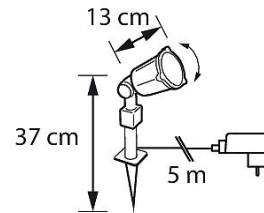

IP44

Lumihutaleprojektori

LUMIHIUTALEPROJEKTORI

Tuotesarjan kuvaus

Sisälle tai katettuun ulkotilaan soveltuva projektori, joka heijastaa lumihutaleita ja tähtikuvioita pyörivällä liikkeellä. Heijastus n. 10 m² 3-5 m etäisyydeltä. Kääntyvä valo, joka voidaan lukita tiettyyn asentoon. Asennus joko kiinteästi ruuveilla tai maapiikillä. Valoa ei saa heijastaa suoraan silmiin. Ei lasten käyttöön. Led valkoinen, ei vaihdettava. Materiaali metalli ja muovi. Johto tumma.

Tuotteen tekniset tiedot

Sisälle tai katettuun ulkotilaan soveltuva projektori, joka heijastaa lumihutaleita ja tähtikuvioita pyörivällä liikkeellä. Heijastus n. 10 m² 3-5 m etäisyydeltä. Kääntyvä valo, lukittavissa tiettyyn asentoon. Asennus maapiikillä tai kiinteästi ruuveilla. Valoa ei saa heijastaa suoraan silmiin. Ei lasten käyttöön. Led 4 kpl valkoinen, ei vaihdettava, paloikä n. 10 000 h. Materiaali metalli ja muovi. Johto tumma. Muuntaja 12V 6W IP44.

Myyntierä

Paketti 6 kpl

Nro 9478594

6 435200 250735

9478594

AIRM