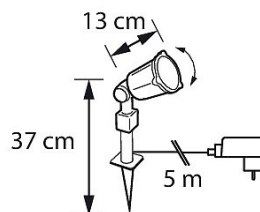

IP44

Snöflingeprojektor

SNÖFLINGEPROJEKTOR

Beskrivning av produktserien

En projektor som kan användas inomhus eller utomhus under tak. Den projicerar snöflingor och stjärnfigurer med en roterande rörelse. Projektion ca 10 m² på 3-5 m avstånd. Vändbart ljus som kan låsas i en ställning. Monteras antingen med skruvar eller en pigg i marken. Ljuset får inte riktas direkt mot ögon. Får inte användas av barn. Vit LED-lampa, ej utbytbar. Material: metall och plast. Mörk sladd.

Tekniska detaljer

Projektor som lämpar sig inomhus eller i ett täckt utrymme utomhus och som reflekterar snöflingor och stjärnmönster i en roterande rörelse. Reflektion ca 10 m² på 3-5 m avstånd. Ljuset vänds, kan låsas i ett visst läge. Montering med markspjut eller fast med skruvar. Ljuset får inte reflekteras direkt i ögonen. Får inte användas av barn. 4 st. vita LED-lampor, ej utbytbara, brinntid ca 10 000 h. Material metall och plast. Mörk sladd. Transformator 12 V 6 W IP44.

Antal i förpackning

Förpackning 6 st

Nr 9478594

6 435200 250735

9478594

AIRAM