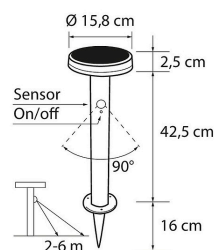

IP44

Alan

ALAN SOLAR LAMPA 45 CM GRÅ 4000K

Beskrivning av produktserien

En stilig solar-lampa med skymningsrelä och rörelsedetektor. Lyser neråt. Tre funktioner. Med grundinställning tänds lampan när det blir mörkt och lyser hela tiden med ett ljusflöde på 75 lm. Med inställning nummer två aktiveras rörelsedetektorn: alltid när den märker rörelse går ljusflödet upp på 400 lm och sjunker sedan till 75 lm. Med inställning nummer tre tänds ljuset endast av rörelse vid rörelsedetektorn med ett ljusflöde på 600 lm och slocknar efter en stund. Denna egenskap är nyttig på stigar och trafikleder. Man kan byta ljusfunktion genom att trycka på av-/på-knappen i 1-3 sekunder. Genomskinlig LED, ej utbytbar. Stommen tål solljus och havsklimat utan att blekna. Tillverkad av rostfritt stål, grå färgton. Montera på stabilt underlag med de medföljande skruvarna eller använd en markfot.

Tekniska detaljer

Solcellsarmatur med skymningsrelä och rörelsesensor. Tre olika ljusinställningar. Välj lämplig funktion genom att trycka på av-/på-knappen 1-3 s. Belysningseffekt 75 lm - 400 lm - 600 lm. 40 st. klara LED-lampor 4000 K, ej utbytbara. Material rostfritt stål, grå nyans. Fäst i ett stadigt underlag med de medföljande skruvarna eller använd en markfot. Pollarens höjd 45 cm. 1 st. Li-ion 18650 2200 mAh 3,7 V.

Antal i förpackning

Förpackning 4 st

Nr 9478618

E-nr (SWE) 9460039

6 435200 263254

AIRAM