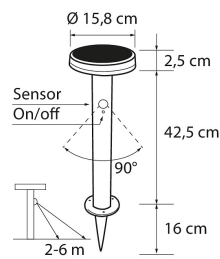

IP44

(VALAISEE ALASPÄIN)

(VALAISEE ALASPÄIN)

SNRO	KOODI	KG	TUOTESARJA
9478618		0.762	

(VALAISEE ALASPÄIN)

EC002761

Asennus

Soveltuu ulkokäyttöön	Kyllä
Kotelointiluokka (IP)	IP44
Kytöntätapa	Muu

Valotekniset tiedot

Valon väri (alphanumeric)	Valkoinen
---------------------------	-----------

Elinikä ja suorituskyky

Valaisimen elinikä L70B50 Ta=25 °C (h)	25000
--	-------

Mitat

Leveys (mm)	160
Korkeus/syvyys (mm)	450
Halkaisija (mm)	160