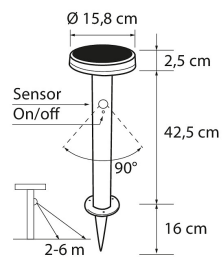

## (LYSER NERÅT)

(LYSER NERÅT)

E-NUMMER	KOD	KG	PRODUKTLINJE
9460039	9478618	0.762	

**(LYSER NERÅT)**

EC002761

<b>Montering</b>	
Lämplig för utomhusbruk	Ja
Kapslingsklass (IP)	IP44
Typ anslutning	Övrigt

<b>Konstruktion</b>	
Modell/Utförande	Övrigt
Ljuskälla	LED ej utbytbar
Med ljuskälla	Ja
Färg	Grå
Utbytbart drivdon	Nej
Energieffektivitetsklass ljuskälla (EU 2019/2015)	Krävs ej

<b>Dimning och styrning</b>	
-----------------------------	--

<b>Fotometriska data</b>	
Ljusfärg	Vit

<b>Livslängd och kapacitet</b>	
Nominell livslängd L70/B50 vid 25 °C (h)	25000

<b>Mått</b>	
Bredd (mm)	160
Höjd/djup (mm)	450
Diameter (mm)	160