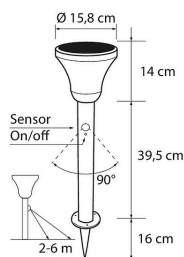

IP44

Alex

ALEX SOLAR LAMPA 53 CM GRÅ 4000K

Beskrivning av produktserien

En imponerande solar-lampa med skymningsrelä och rörelsedetektor. Bred belysningsvinkel. Tre funktioner. Med grundinställning tänds lampan när det blir mörkt och lyser hela tiden med ett ljusflöde på 75 lm. Med inställning nummer två aktiveras rörelsedetektorn: alltid när den märker rörelse går ljusflödet upp på 400 lm och sjunker sedan till 75 lm. Med inställning nummer tre tänds ljuset endast av rörelse vid rörelsedetektorn med ett ljusflöde på 600 lm och slocknar efter en stund. Denna egenskap är nyttig på stigar och trafikleder. Man kan byta ljusfunktion genom att trycka på av-/på-knappen i 1-3 sekunder. Genomsiktig LED, ej utbytbar. Stommen tål solljus och havsklimat utan att blekna. Tillverkad av rostfritt stål, grå färgton. Montera på stabilt underlag med de medföljande skruvarna eller använd en markfot.

Tekniska detaljer

Solcellsarmatur med skymningsrelä och rörelsesensor. Tre olika ljusinställningar. Välj lämplig funktion genom att trycka på av-/på-knappen 1-3 s. Belysningseffekt 75 lm - 400 lm - 600 lm. 40 st. klara LED-lampor 4000 K, ej utbytbara. Material rostfritt stål, grå nyans. Fäst i ett stadigt underlag med de medföljande skruvarna eller använd en markfot. Pollarens höjd 53 cm. 1 st. Li-ion 18650 2200 mAh 3,7 V.

Antal i förpackning

Förpackning 4 st

Nr 9478619

E-nr (SWE) 9460038

6 435200 263278

AIRAM