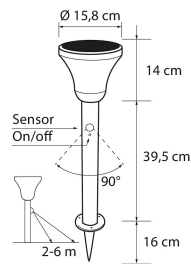

IP44

(VALAISEE JOKA SUUNTAAN)

(VALAISEE JOKA SUUNTAAN)

SNRO	KOODI	KG	TUOTESARJA
9478619		0,846	

(VALAISEE JOKA SUUNTAAN)

EC002761

Asennus	
Soveltuu ulkokäyttöön	Kyllä
Kotelointiluokka (IP)	IP44
Kytöntätapa	Muu

Himmennys ja ohjaus	
---------------------	--

Valotekniset tiedot	
Valon väri (alphanumeric)	Valkoinen

Elinikä ja suorituskyky	
Valaisimen elinikä L70B50 Ta=25 °C (h)	25000

Mitat	
Leveys (mm)	160
Korkeus/syvyys (mm)	530
Halkaisija (mm)	160