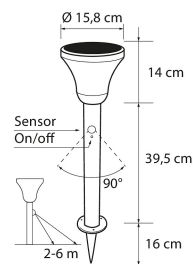

IP44

(LYSER I ALLA RIKTNINGAR)

(LYSER I ALLA RIKTNINGAR)

E-NUMMER	KOD	KG	PRODUKTLINJE
9460038	9478619	0.846	

(LYSER I ALLA RIKTNINGAR)

EC002761

Montering	
Lämplig för utomhusbruk	Ja
Kapslingsklass (IP)	IP44
Typ anslutning	Övrigt

Fotometriska data	
Ljusfärg	Vit

Livslängd och kapacitet	
Nominell livslängd L70/B50 vid 25 °C (h)	25000

Mått	
Bredd (mm)	160
Höjd/djup (mm)	530
Diameter (mm)	160

Teknisk data	
Spänningstyp	DC
Märkspänning från (V)	3.7
Märkspänning till (V)	4.2
Drivdon	Krävs ej
Skyddsklass (IEC 61140)	III