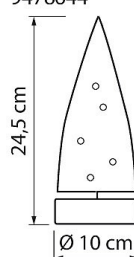

### BORD TRÄ 24,5CM B/O TIMER

#### Antal i förpackning

Förpackning 6 st

Nr 9478644

6 435200 267238

9478644

**AIRAM**