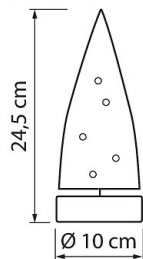

IP20

E-NUMMER	KOD	KG	PRODUKTLINJE
9478644	0.16		

9478644

EC002761

Montering

Lämplig för utomhusbruk	Nej
Kapslingsklass (IP)	IP20

Konstruktion

Ljuskälla	LED ej utbytbar
Med ljuskälla	Ja
Färg	Grön

Dimning och styrning

Fotometriska data

Livslängd och kapacitet

Mått

Höjd/djup (mm)	245
Diameter (mm)	100

Teknisk data