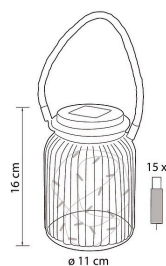

Ludo

LUDO SOLAR GLASBURK H.16CM

Beskrivning av produktserien

En vacker glasburk med en led-ljusslinga inuti som fungerar med solcell. Skymningsrelä. Varmvita led-lampor, ej utbytbara. Av glas, handtaget av jute. Av-/på-knapp i celldelen.

Tekniska detaljer

En genomskinlig glasburk med en solcellsdriven LED-ljusslinga inuti. Burkens höjd 16 cm, Ø 11 cm. Skymningsrelä. Varmvita LED-lampor, ej utbytbara. Material glas, handtaget jute. Solcellsdelen har en av-/på-knapp. 1 st. Ni-Mh AA 300 mAh 1,2 V.

Antal i förpackning

Förpackning 12 st

Nr 9478674

6 435200 277312

AIRAM