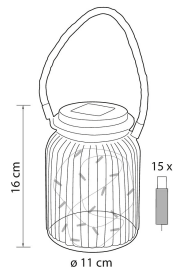

D11CM

D11CM

E-NUMMER	KOD	KG	PRODUKTLINJE
9478674	0.6		

D11CM
EC002761

Montering

Lämplig för utomhusbruk	Ja
-------------------------	----

Konstruktion

Modell/Utförande	Övrigt
Ljuskälla	LED ej utbytbar
Med ljuskälla	Ja
Utbytbart drivdon	Nej
Energieffektivitetsklass ljuskälla (EU 2019/2015)	Krävs ej