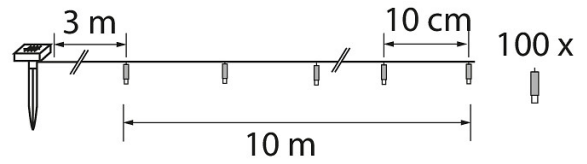

SNRO	KOODI	KG	TUOTESARJA
9478680		0.16	

EC002761

Asennus

Soveltuu ulkokäyttöön	Kyllä
-----------------------	-------

Rakenne

Malli / Tyyppi	Valoketju
Valonlähteen tyyppi	LED, kiinteä
Sisältää valonlähteen	Kyllä
Vaihdeettava liitäntälaitte	Ei
Valonlähteen energiatehokkuusluokka (EU-säännös 2019/2015)	Ei vaadita

Himmennys ja ohjaus

Valotekniset tiedot

Elinikä ja suorituskyky

Mitat

Sähkötekniset tiedot

Liitäntälaitteen tyyppi	Ei vaadita
-------------------------	------------