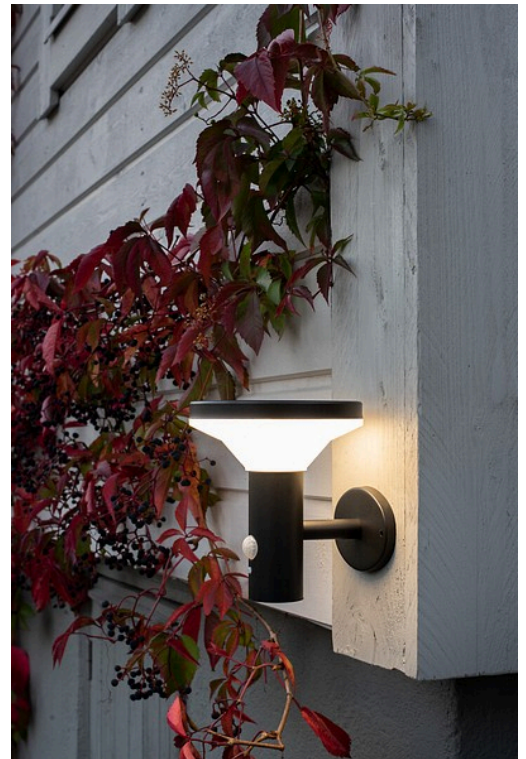

IP44

Arlo

ARLO SOLAR SEINÄVALAISIN MUSTA

Tuotesarjan kuvaus

Seinävalaisin aurinkokennolla, hämäräkytkimellä ja liiketunnistimella. Valaisee alaspäin. Perusasetuksella illan hämärtyessä valaisin syttyy automaattisesti 75 lm voimakkuudella. Toisella asetuksella liiketunnistin aktivoituu, jolloin liikettä havaitessaan valoteho on 400 lm ja laskee sitten 75 lumeniin. Kolmannessa asetuksessa valo syttyy vain liikkeestä 600 lm voimakkuudella ja sammuu hetken kuluttua. Vaihda eri valotoimintoja painamalla on/off-kytkintä 1-3 s ajan. Luo tyylikäs valaistuskokonaisuus yhdessä Arlo pollarin kanssa. Led kirkas, ei vaihdettava. Runko kestää auringon ja meri-ilmaston rasitukset haalistumatta. Materiaali ruostumaton teräs, sävy musta. Kiinnitysruuvit mukana pakkauksessa.

Tuotteen tekniset tiedot

Sähköttömään ympäristöön kestävä aurinkokennolla toimiva seinävalaisin, jossa kolme eri valaistusominaisuutta. Liiketunnistin ja hämäräkytkin. 75-400-600 lm. Akku Li-ion 3,7V 2200 mAh. Katso saman sarjan pollarivalaisin!

Myyntierä

Paketti 6 kpl

Nro 9478685

6 435200 277428

AIRAM