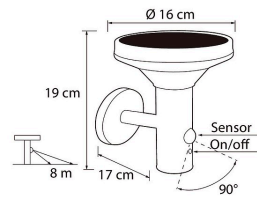

IP44

Arlo

ARLO SOLAR SEINÄVALAISIN MUSTA

Tuotesarjan kuvaus

Seinävalaisin aurinkokennolla, hämäräkytkimellä ja liiketunnistimella. Valaisee alaspäin. Perusasetuksella illan hämärtyessä valaisin syttyy automaattisesti 75 lm voimakkuudella. Toisella asetuksella liiketunnistin aktivoituu, jolloin liikettä havaitessaan valoteho on 400 lm ja laskee sitten 75 lumeniin. Kolmannessa asetuksessa valo syttyy vain liikkeestä 600 lm voimakkuudella ja sammuu hetken kuluttua. Vaihda eri valotoimintoja painamalla on/off-kytkintä 1-3 s ajan. Luo tyylikäs valaistuskokonaisuus yhdessä Arlo pollarin kanssa. Led kirkas, ei vaihdettava. Runko kestää auringon ja meri-ilmaston rasitukset haalistumatta. Materiaali ruostumaton teräs, sävy musta. Kiinnitysruuvit mukana pakkauksessa.

Tuotteen tekniset tiedot

Sähköttömään ympäristöön kestävä aurinkokennolla toimiva seinävalaisin, jossa kolme eri valaistusominaisuutta. Liiketunnistin ja hämäräkytkin. 75-400-600 lm. Akku Li-ion 3,7V 2200 mAh. Katso saman sarjan pollarivalaisin!

Myyntierä

Paketti 6 kpl

Nro 9478685

6 435200 277428

AIRAM