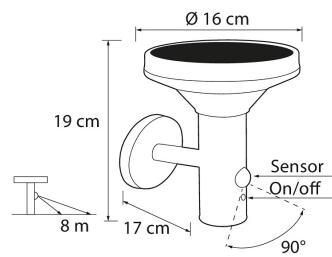

IP44

SNRO	KOODI	KG	TUOTESARJA
9478685		0.586	

Asennus	
Soveltuu ulkokäyttöön	Kyllä
Kotelointiluokka (IP)	IP44
Kytöntätapa	Muu

Rakenne	
Malli / Tyyppi	Muu
Valonlähteen tyyppi	LED, kiinteä
Sisältää valonlähteen	Kyllä
Väri	Musta
Vaihdeettava liitäntälaitte	Ei
Valonlähteen energiatehokkuusluokka (EU-säännös 2019/2015)	Ei vaadita

Himmennys ja ohjaus

Valotekniset tiedot	
Valon väri (alphanumeric)	Valkoinen

Elinikä ja suorituskyky	
Valaisimen elinikä L70B50 Ta=25 °C (h)	25000

Mitat	
Leveys (mm)	160
Korkeus/syvyys (mm)	190

Sähkötekniset tiedot	
Jännitetyyppi	DC
Nimellisjännitealue (min) (V)	3.7
Nimellisjännitealue (max) (V)	4.2
Liitäntälaitteen tyyppi	Ei vaadita
Suojausluokka (IEC 61140)	III