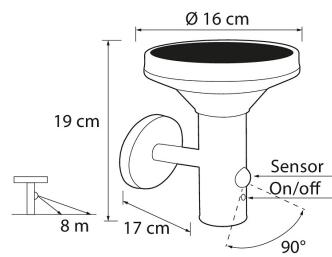

IP44

E-NUMMER	KOD	KG	PRODUKTLINJE
9460030	9478685	0.586	

Montering	
Lämplig för utomhusbruk	Ja
Kapslingsklass (IP)	IP44
Typ anslutning	Övrigt

Konstruktion	
Modell/Utförande	Övrigt
Ljuskälla	LED ej utbytbar
Med ljuskälla	Ja
Färg	Svart
Utbytbar drivdon	Nej
Energieffektivitetsklass ljuskälla (EU 2019/2015)	Krävs ej

Dimning och styrning	
----------------------	--

Fotometriska data	
Ljusfärg	Vit

Livslängd och kapacitet	
Nominell livslängd L70/B50 vid 25 °C (h)	25000

Mått	
Bredd (mm)	160
Höjd/djup (mm)	190

Teknisk data	
Spänningstyp	DC
Märkspänning från (V)	3.7
Märkspänning till (V)	4.2
Drivdon	Krävs ej
Skyddsklass (IEC 61140)	III