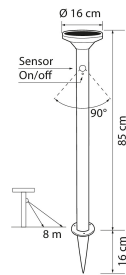

IP44

SNRO	KOODI	KG	TUOTESARJA
9478686		0.97	

Asennus	
Soveltuu ulkokäyttöön	Kyllä
Kotelointiluokka (IP)	IP44
KytKentätapa	Muu

Rakenne	
Malli / Tyyppi	Muu
Valonlähteen tyyppi	LED, kiinteä
Sisältää valonlähteen	Kyllä
Väri	Musta
Vaihdettava liitäntälaitte	Ei
Valonlähteen energiatehokkuusluokka (EU-säännös 2019/2015)	Ei vaadita

Himmennys ja ohjaus	
---------------------	--

Valotekniset tiedot	
Valon väri (alphanumeric)	Valkoinen

Elinikä ja suorituskyky	
Valaisimen elinikä L70B50 Ta=25 °C (h)	25000

Mitat	
Leveys (mm)	160
Korkeus/syvyys (mm)	850
Halkaisija (mm)	160