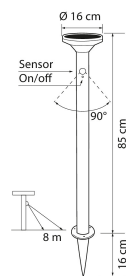

IP44

E-NUMMER	KOD	KG	PRODUKTLINJE
9460031	9478686	0.97	

Montering	
Lämplig för utomhusbruk	Ja
Kapslingsklass (IP)	IP44
Typ anslutning	Övrigt

Konstruktion	
Modell/Utförande	Övrigt
Ljuskälla	LED ej utbytbar
Med ljuskälla	Ja
Färg	Svart
Utbytbar drivdon	Nej
Energieffektivitetsklass ljuskälla (EU 2019/2015)	Krävs ej

Dimning och styrning	
----------------------	--

Fotometriska data	
Ljusfärg	Vit

Livslängd och kapacitet	
Nominell livslängd L70/B50 vid 25 °C (h)	25000

Mått	
Bredd (mm)	160
Höjd/djup (mm)	850
Diameter (mm)	160