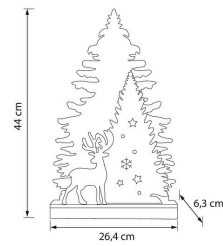

IP20

Abeto

ABETO KORISTEVALO PUU 44CM

Pöytäkoriste

Tuotesarjan kuvaus

Suuri puinen pöytäkuusi. Puiden sävy valkoinen, poro puunsävyinen. Tunnelmaa joulunajan sisustukseen tai mökille ympäri vuoden! Ei sisällä paristoja. Materiaali puu. On/off-kytkin.

Tuotteen tekniset tiedot

Suuri puinen pöytäkuusi. Puiden sävy valkoinen, poro puunsävyinen. Tunnelmaa joulunajan sisustukseen tai mökille ympäri vuoden! Ei sisällä paristoja, tarvitaan 2 x AA. Materiaali puu. On/off-kytkin. Led 12 kpl lämmin valkoinen, ei vaihdettava led, paloikä n. 10 000 h.

Myyntierä

Paketti 6 kpl

Nro 9478699

6 435200 279644

AIRAM