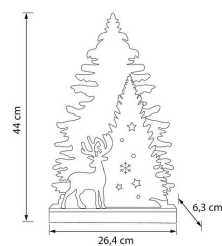

IP20

Abeto

ABETO TRÄ DEKORATIVT LJUS 44CM

Bordsdekoration

Beskrivning av produktserien

En stor bordsgran av trä. Träden vita, renen träfärgad. Stämning för julinredningen eller med till stugan året runt! Inga batterier ingår. Av trä. Av-/på-knapp.

Tekniska detaljer

Stor bordsgran av trä. Trädnyans vit, renen träfärgad. Skapar stämning i juletidens inredning eller på stugan året runt! Batterier medföljer ej, behövs 2 x AA. Material trä. Av-/på-knapp. 12 st. varmvita LED-lampor, ej utbytbara, brinntid ca 10 000 h.

Antal i förpackning

Förpackning 6 st

Nr 9478699

6 435200 279644

AIRAM