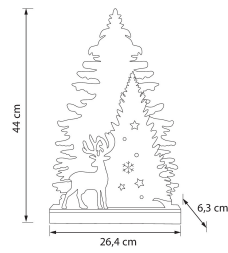

IP20

SNRO	KOODI	KG	TUOTESARJA
9478699		0.22	

EC002761

Asennus

Soveltuu ulkokäyttöön	Ei
Kotelointiluokka (IP)	IP20

Rakenne

Valonlähteen tyyppi	LED, kiinteä
Sisältää valonlähteen	Kyllä

Himmennys ja ohjaus