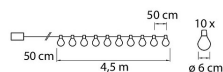

IP44

Nala

NALA LAMPSERIER 5M IP44 NARU B/O

Ljusserie

Beskrivning av produktserien

En serie av tio lampor. I varje lampa finns tre varmvita led-lampor. Kupan är klar, sockeln har mässington. Juten på sladden ger helheten en stilig och rustik prägel. Inga batterier ingår. Av glas och metall. Sladden är av jute. Av-/på-knapp.

Tekniska detaljer

Ljusslinga med tio lampor. Varje lampa innehåller tre varmvita LED-lampor. Lampkupa klar, sockelns nyans mässing. Jute på sladdens yta gör att helheten ser elegant och rustik ut. Batterier medföljer ej, behövs 3 x AA. Innehåller 6 h timer. Material glas och metall. Sladd jute. Av-/på-knapp.

Antal i förpackning

Förpackning 8 st

Nr 9478709

6 435200 279996

AIRAM