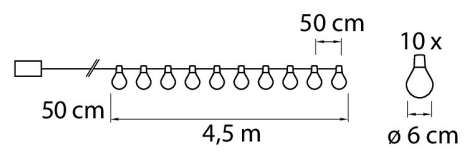

E-NUMMER	KOD	KG	PRODUKTLINJE
	9478709	0.2	

EC002761

Montering

Kapslingsklass (IP)	IP44
---------------------	------

Konstruktion

Dimning och styrning

Fotometriska data

Livsängd och kapacitet

Mått

Teknisk data