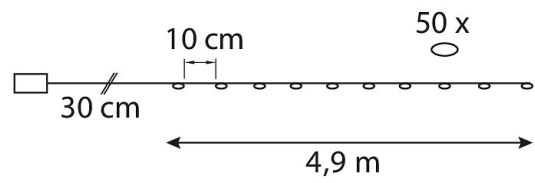

SNRO	KOODI	KG	TUOTESARJA
9478711		0.1	

EC002761

Asennus

Soveltuu ulkokäyttöön	Ei
Kotelointiluokka (IP)	IP20

Rakenne

Valonlähteen tyyppi	LED, kiinteä
Sisältää valonlähteen	Kyllä

Himmennys ja ohjaus

Valotekniset tiedot

Elinikä ja suorituskyky

Mitat

Sähkötekniset tiedot