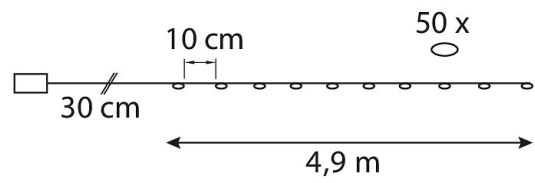

E-NUMMER	KOD	KG	PRODUKTLINJE
9478711	0.1		

EC002761

Montering

Lämplig för utomhusbruk	Nej
Kapslingsklass (IP)	IP20

Konstruktion

Ljuskälla	LED ej utbytbar
Med ljuskälla	Ja

Dimning och styrning

Fotometriska data

Livslängd och kapacitet

Mått

Teknisk data