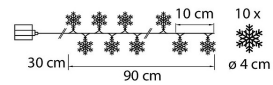

IP20

Noorvik

NOORVIK LUMIHIUTALESARJA 0,9M B/O

Hiutalesarja

Tuotesarjan kuvaus

Talven tunnelmaa kotiin ja kattauksiin. Led-sarjassa koristeena lumihiutaleita, 10 kpl. Led lämmin valkoinen, ei vaihdettava. Ei sisällä paristoja. Materiaali metalli. Johto kirkas. On/off-kytkin.

Tuotteen tekniset tiedot

Talven tunnelmaa kotiin ja kattauksiin. Led-sarjassa koristeena lumihiutaleita, 10 kpl. Led lämmin valkoinen, ei vaihdettava. Ei sisällä paristoja, tarvitaan 2 x AA. Materiaali metalli. Johto kirkas. On/off-kytkin.

Myyntierä

Paketti 36 kpl

Nro 9478714

6 435 200 280046

AIRAM