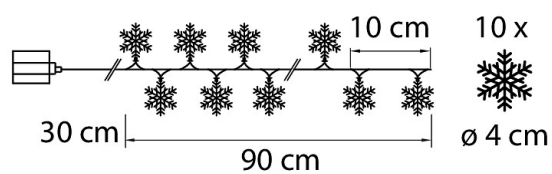

IP20

E-NUMMER	KOD	KG	PRODUKTLINJE
9478714	0.061		

EC002761

Montering

Lämplig för utomhusbruk	Nej
Kapslingsklass (IP)	IP20

Konstruktion

Ljuskälla	LED ej utbytbar
Med ljuskälla	Ja

Dimning och styrning

Fotometriska data

Livslängd och kapacitet

Mått

Teknisk data