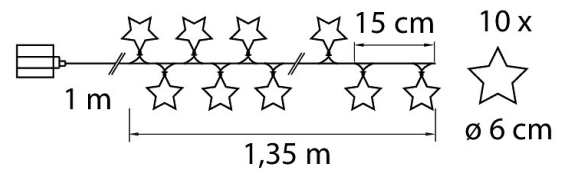

IP20

Kaunis ja kimalteleva led-sarja. Koristeena tähdet tai lumihitaleet, 10 kpl. Led lämmin valkoinen, ei vaihdettava. Ei sisällä paristoja. Materiaali muovi. Johto kirkas. On/off-kytkin.

SNRO	KOODI	KG	TUOTESARJA
9478715		0.079	

EC002761

Asennus

Soveltuu ulkokäyttöön	Ei
Kotelointiluokka (IP)	IP20

Rakenne

Valonlähteen tyyppi	LED, kiinteä
Sisältää valonlähteen	Kyllä

Himmennys ja ohjaus

Valotekniset tiedot

Elinikä ja suorituskyky

Mitat

Sähkötekniset tiedot