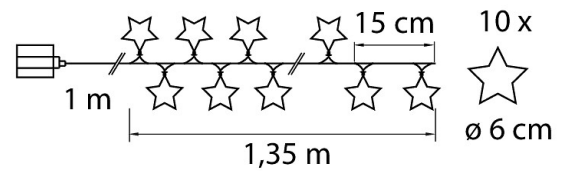

IP20

En vacker och glittrande led-serie. Dekorerad med stjärnor eller snöflingor, 10 st. Varmvita led-lampor, ej utbytbara. Inga batterier ingår. Av plast. Genomsiktig sladd. Av-/på-knapp.

E-NUMMER	KOD	KG	PRODUKTLINJE
	9478715	0.079	

EC002761

Montering

Lämplig för utomhusbruk	Nej
Kapslingsklass (IP)	IP20

Konstruktion

Ljuskälla	LED ej utbytbar
Med ljuskälla	Ja

Dimning och styrning

Fotometriska data

Livslängd och kapacitet

Mått

Teknisk data