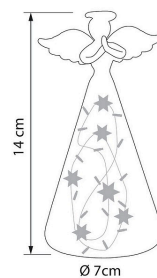

IP20

Alys

ALYS LASINEN LED-ENKELI 14CM B/O

Pöytäkoriste

Tuotesarjan kuvaus

Herkkä enkelihahmo, jonka sisällä led-sarja. Tunnelmallinen koriste vaikkapa suojelusenkeliksi vastasyntyneelle tai rippijuhlakattaukseen. Materiaali lasi. On/off-kytkin.

Myyntierä

Paketti 24 kpl

Nro 9478718

6 435 200 280084

AIRAM