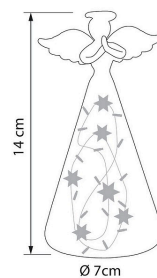

IP20

Alys

ALYS GLASÄNGEL 14CM B/O

Bordsdekoration

Beskrivning av produktserien

En fin liten änglafigur med en led-serie inuti. En stämningsfull prydnad t.ex. till en nyfödd eller konfirmerad. Inga batterier ingår. Av glas. Av-/på-knapp.

Antal i förpackning

Förpackning 24 st

Nr 9478718

6 435 200 280084

AIRAM