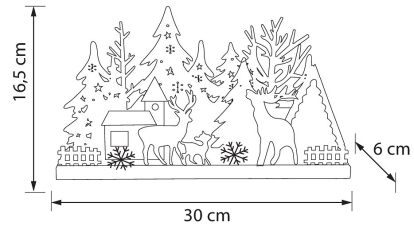

SNRO	KOODI	KG	TUOTESARJA
9478723		0.227	

EC002761

Asennus

Rakenne

Himmennys ja ohjaus

Valotekniset tiedot

Elinikä ja suorituskyky

Mitat