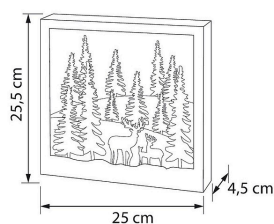

IP20

Siimes

SIIMES TRÄRINDEER B/O

Ram

Beskrivning av produktserien

En vacker bords-, vägg eller fönsterdekoration. Ett snöigt landskap där en rådjursfamilj samlas i trädens skugga (siimes = skugga). Ljuset skimrar bakom kullen. Varmvita led-lampor, ej utbytbara. Av trä. Av-/på-knapp.

Tekniska detaljer

Stämningsfullt skogslandskap i ram upplyst av LED-lampor. Placera i fönstret, på bordet eller på väggen som dekoration. 12 st. varmvita LED-lampor, ej utbytbara. Material trä. Av-/på-knapp. Batterier medföljer ej (behövs 2 st. AA).

Antal i förpackning

Förpackning 12 st

Nr 9478724

6 435 200 280145

AIRAM