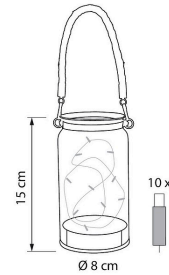

IP20

Silmu

SILMU LASIKORISTE 15CM B/O

Koristevaasi

Tuotesarjan kuvaus

Lasivaasi pöytäkoristeeksi tai sisustukseen. Sisällä led-sarja. Kädensija juuttia. Ei sisällä paristoja. Materiaali lasi ja metalli. On/ off-kytkin.

Tuotteen tekniset tiedot

Lasivaasi pöytäkoristeeksi tai sisustukseen. Sisällä led-sarja jossa 10 lämpimän valkoista lediä. Kädensija juuttia. Ei sisällä paristoja, tarvitaan 3 x AAA. Materiaali lasi ja metalli. On/ off-kytkin.

Myyntierä

Paketti 12 kpl

Nro 9478729

6 435200 280190

AIRAM