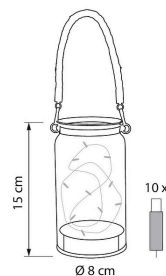

IP20

Silmu

SILMU GLASDECORATION 15CM B/O

Dekorationsvas

Beskrivning av produktserien

En glasvas som bordsdekoration eller i inredningen. I vasen finns en led-serie. Handtaget är av jute. Inga batterier ingår. Av glas och metall. Av-/på-knapp.

Tekniska detaljer

Glasvas som bordsdekoration eller inredningselement. Innehåller en lysdiodserie med tio varmvita LED-lampor. Handtaget jute. Batterier medföljer ej, behövs 3 x AAA. Material glas och metall. Av-/på-knapp.

Antal i förpackning

Förpackning 12 st

Nr 9478729

6 435200 280190

AIRAM