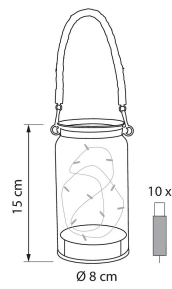

IP20

SNRO	KOODI	KG	TUOTESARJA
9478729		0.215	

EC002761

Asennus

Soveltuu ulkokäyttöön	Ei
Kotelointiluokka (IP)	IP20

Rakenne

Valonlähteen tyyppi	LED, kiinteä
Sisältää lampun	Kyllä

Himmennys ja ohjaus

Valotekniset tiedot

Elinikä ja suorituskyky

Mitat

Korkeus/syvyys (mm)	165
Halkaisija (mm)	90

Sähkötekniset tiedot