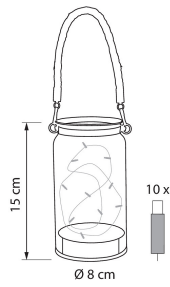

IP20

SNRO	KOODI	KG	TUOTESARJA
9478729		0.215