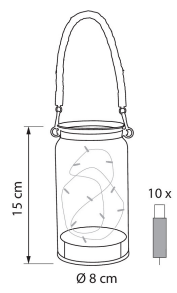

E-NUMMER	KOD	KG	PRODUKTLINJE
9478729	0.215		

EC002761

Montering

Lämplig för utomhusbruk	Nej
Kapslingsklass (IP)	IP20

Konstruktion

Ljuskälla	LED ej utbytbar
Med ljuskälla	Ja

Dimning och styrning

Fotometriska data

Livslängd och kapacitet

Mått

Höjd/djup (mm)	165
Diameter (mm)	90

Teknisk data