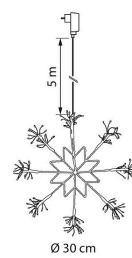

IP44

Pulse

PULSE LUMIHIUTAILE METALLI IP44 30C

Hiutalekoriste

Tuotesarjan kuvaus

Ripusta vaikkapa useampi lumihiiutaleen muotoinen koriste parvekkeelle. Näyttävä ilotulitusta muistuttava valoeffekti. Ledien sävy lämmin valkoinen. Materiaali metalli. Johto kirkas.

Tuotteen tekniset tiedot

Sisä- ja ulkokäyttöön soveltuva upea lumihiiutalekoriste, jossa näyttävä ilotulitusta muistuttava valoeffekti. Led 160 kpl lämmin valkoinen, ei vaihdettava, paloikä n. 10 000 h. Materiaali metalli. Johto kirkas. Muuntaja 4,5V 3,6W IP44.

Myyntierä

Paketti 6 kpl

Nro 9478733

6 435 200 280 237

AIRM