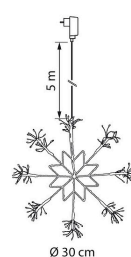

IP44

Pulse

PULSE SNÖFLINGA IP44 30CM

Dekorativ snöflinga

Beskrivning av produktserien

Häng upp ett större antal dekorativa snöflingor på balkongen. En imponerande ljuseffekt som liknar fyrverkeri. Led-lampornas färgton är varmvit. Av metall. Genomsiktig sladd.

Tekniska detaljer

Den vackra snöflingsdekorationen för inomhus- och utomhusbruk har en imponerande ljuseffekt som påminner om fyrverkerier. 160 st. varmvita LED-lampor, ej utbytbara, brinntid ca 10 000 h. Material metall. Genomsiktig sladd. Transformator 4,5 V 3,6 W IP44.

Antal i förpackning

Förpackning 6 st

Nr 9478733

6 435200 280237

AIRM