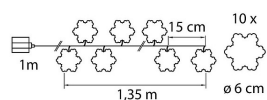

IP20

Vail LED-sarjat

VAIL HIUTALE LED-SARJA 1,35M B/O

Tuotesarjan kuvaus

Kaunis ja kimalteleva led-sarja. Koristeena tähdet tai lumihiuataleet, 10 kpl. Led lämmin valkoinen, ei vaihdettava. Ei sisällä paristoja. Materiaali muovi. Johto kirkas. On/off-kytkin.

Myyntierä

Paketti 36 kpl

Nro 9478742

6 435 200 281 555

AIRAM