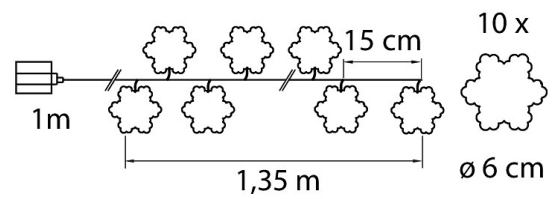

IP20

Kaunis ja kimalteleva led-sarja. Koristeena tähdet tai lumihutaleet, 10 kpl. Led lämmin valkoinen, ei vaihdettava. Ei sisällä paristoja. Materiaali muovi. Johto kirkas. On/off-kytkin.

SNRO	KOODI	KG	TUOTESARJA
9478742		0.071	

EC002761

Asennus

Soveltuu ulkokäyttöön	Ei
Kotelointiluokka (IP)	IP20

Rakenne

Valonlähteen tyyppi	LED, kiinteä
Sisältää valonlähteen	Kyllä

Himmennys ja ohjaus

Valotekniset tiedot

Elinikä ja suorituskyky

Mitat

Sähkötekniset tiedot