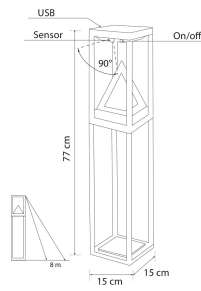

IP44

SNRO	KOODI	KG	TUOTESARJA
9478752		1.97	

Asennus	
Soveltuu ulkokäyttöön	Kyllä
Kotelointiluokka (IP)	IP44
KytKentätapa	Muu

Rakenne	
Malli / Tyyppi	Muu
Valonlähteen tyyppi	LED, kiinteä
Sisältää lampun	Kyllä
Väri	Musta
Vaihdeettava liitäntälaitte	Ei
Valonlähteen energiatehokkuusluokka (EU-säännös 2019/2015)	Ei vaadita

Himmennys ja ohjaus

Valotekniset tiedot	
Valon väri (alphanumeric)	Valkoinen

Elinikä ja suorituskyky	
Valaisimen elinikä L70B50 Ta=25 °C (h)	25000

Mitat	
Leveys (mm)	150
Korkeus/syvyys (mm)	700

Sähkötekniset tiedot	
Jännitetyyppi	DC
Nimellisjännitealue (min) [V]	3.7
Nimellisjännitealue (max) [V]	4.2
Liitäntälaitteen tyyppi	Ei vaadita
Suojausluokka	III