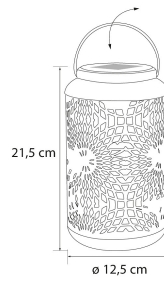

E-NUMMER	KOD	KG	PRODUKTLINJE
9460055	9478754	0.315	

**Montering**

Lämplig för utomhusbruk	Ja
Kapslingsklass (IP)	IP44
Antal poler	2

**Konstruktion**

Modell/Utförande	Övrigt
Ljuskälla	LED ej utbytbar
Med ljuskälla	Ja
Färg	Svart
Utbytbar drivdon	Nej
Energieffektivitetsklass ljuskälla (EU 2019/2015)	Krävs ej

**Dimning och styrning****Fotometriska data**

Ljusfärg	Övrigt
----------	--------

**Livslängd och kapacitet****Mått**

Bredd (mm)	125
Höjd/djup (mm)	215
Diameter (mm)	125

**Teknisk data**

Spänningstyp	DC
Märkspänning från (V)	1.2
Märkspänning till (V)	1.35
Drivdon	Krävs ej
Effektfaktor	1