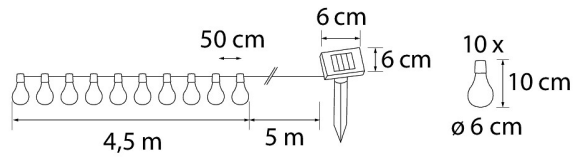

E-NUMMER	KOD	KG	PRODUKTLINJE
9460053	9478756	0.27	

Montering	
Lämplig för utomhusbruk	Ja
Kapslingsklass (IP)	IP44
Antal poler	2

Konstruktion	
Modell/Utförande	Ljuskedja
Ljuskälla	LED ej utbytbar
Med ljuskälla	Ja
Färg	Färglös
Utbytbar drivdon	Nej
Energieffektivitetsklass ljuskälla (EU 2019/2015)	Krävs ej

#### Livslängd och kapacitet

Mått	
Bredd (mm)	60
Höjd/djup (mm)	100
Längd totalt (m)	9.5
Diameter (mm)	60

Teknisk data	
Spänningstyp	DC
Märkspänning från (V)	1.2
Märkspänning till (V)	1.35
Drivdon	Krävs ej
Effektfaktor	1