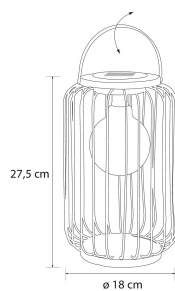

E-NUMMER	KOD	KG	PRODUKTLINJE
9460050	9478761	0.609	

Montering	
Lämplig för utomhusbruk	Ja
Kapslingsklass (IP)	IP44
Typ anslutning	Övrigt

Konstruktion	
Modell/Utförande	Övrigt
Ljuskälla	LED ej utbytbar
Med ljuskälla	Ja
Färg	Gul
Utbytbar drivdon	Nej
Energieffektivitetsklass ljuskälla (EU 2019/2015)	Krävs ej

Dimning och styrning	
Konstant ljusflöde (CLO)	Nej

Fotometriska data	
Ljusfärg	Gul

Livslängd och kapacitet	
-------------------------	--

Mått	
Bredd (mm)	180
Höjd/djup (mm)	2750
Diameter (mm)	180

Teknisk data	
Spänningstyp	DC
Märkspänning från (V)	1.2
Märkspänning till (V)	1.2
Drivdon	Krävs ej
Skyddsklass (IEC 61140)	II
Effektfaktor	0.018