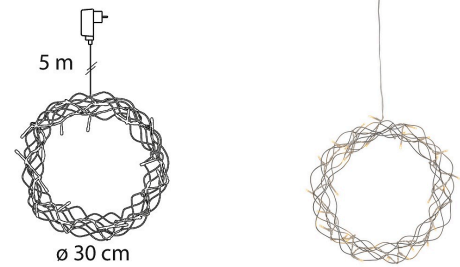

IP20

Merlin 30

MERLIN KRANSSI 30 CM HOPEA IP20

Kranssit

Tuotesarjan kuvaus

Klassinen valokranssi, josta saatavissa kaksi uutta värisivyä: särmikäs musta ja monikäyttöinen hopea. Kranssin materiaali metallia, Ø 30 cm. Led 30 kpl lämmin valkoinen, ei vaihdettava, paloikä n. 10 000 h. Muuntaja 3 V 0,9 W. Liitosjohto 5 m, kirkas tai musta.

Tuotteen tekniset tiedot

Klassinen hopeansävyinen led-valokranssi, Ø 30 cm. Led 30 kpl lämmin valkoinen, ei vaihdettava, paloikä n. 10 000 h. Muuntaja 3 V 0,9 W. Liitosjohto 5 m, kirkas.

Myyntierä

Paketti 6 kpl

Nro 9478764

6 435200 288721

AIRAM