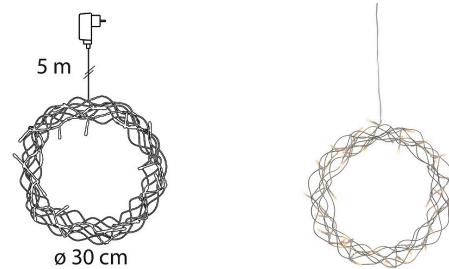

IP20

Merlin 30

MERLIN KRANS 30 CM SILVER IP20

Kransar

Beskrivning av produktserien

Klassisk ljuskran i två nya färgnyanser: robust svart och multifunktionell silver. Kransens material metall, Ø 30 cm. LED-lampor 30 st varmvit, ej utbytbar, brinntid ca 10 000 h. Transformator 3 V 0,9 W. Anslutningsladd 5 m, genomskinlig eller svart.

Tekniska detaljer

Klassisk silverfärgad LED-ljuskran, Ø 30 cm. 30 st. varmvita LED-lampor, ej utbytbara, brinntid ca 10 000 h. Transformator 3 V 0,9 W. Anslutningsladd 5 m, genomskinlig.

Antal i förpackning

Förpackning 6 st

Nr 9478764

6 435200 288721

AIRAM