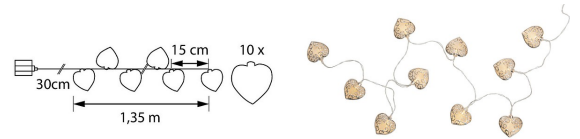

IP20

Evi

EVI SYDÄN 10 LED IP20 B/O

Sydänsarja

Tuotesarjan kuvaus

Valosarja sisustukseen, koristeluun ja tunnelmointiin. Koristeena kymmenen sydäntä, jotka kajastavat kauniisti valoa. Sydämet 15 cm välein. Led 10 kpl, valon sävy lämmin valkoinen. Toimii 3 x AA paristoilla, ei sisälly pakkaukseen. Paristokotelon liitosjohto kirkas, pituus 30 cm.

Tuotteen tekniset tiedot

Valosarja sisustukseen, koristeluun ja tunnelmointiin. Koristeena kymmenen sydäntä, jotka kajastavat kauniisti valoa. Sydämet 15 cm välein. Led 10 kpl, valon sävy lämmin valkoinen. Toimii 3 x AA paristoilla, ei sisälly pakkaukseen. Paristokotelon liitosjohto kirkas, pituus 30 cm.

Myyntierä

Paketti 12 kpl

Nro 9478772

6 435 200 288806

AIRAM