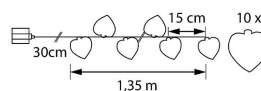

IP20

Evi

EVI HJÄRTSLINGA 10 LED IP20 B/O

Hjärtslinga

Beskrivning av produktserien

Ljusslinga för inredning, dekoration och skapande av stämning. Dekorerad med tio hjärtan som vackert reflekterar ljuset. Hjärtan med 15 cm mellanrum. 10 LED-lampor, varmvit ljusnyans. Fungerar med 3 x AA-batterier, ingår ej i förpackningen. Anslutningskabeln till batterifacket är genomskinlig, längd 30 cm.

Tekniska detaljer

Ljusslinga för inredning, dekoration och skapande av stämning. Dekorerad med tio hjärtan som vackert reflekterar ljuset. Hjärtan med 15 cm mellanrum. 10 LED-lampor, varmvit ljusnyans. Fungerar med 3 x AA batterier, medföljer ej. Anslutningskabeln till batterifacket är genomskinlig, längd 30 cm.

Antal i förpackning

Förpackning 12 st

Nr 9478772

6 435200 288806

AIRAM